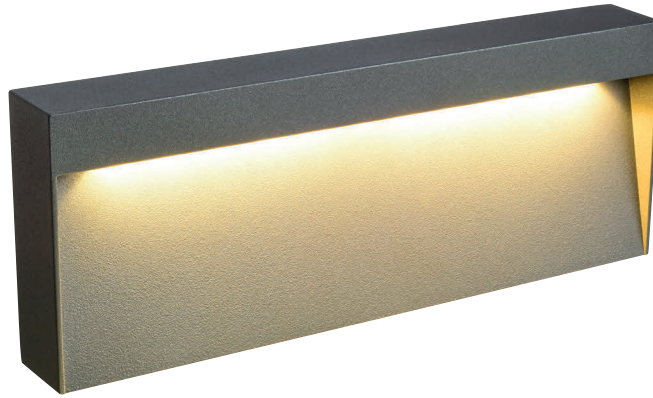

LW978

IP65

108,00 USD

LED

- Alüminyum enjeksiyon gövde *Die-cast aluminium housing*
- Elektrostatik toz boyama *Electrostatic powder coated*
- Sürücüsüz 230V A.C. *Type no need for driver*
- Boyutlar: 95x250x31 mm *Size: 95x250x31 mm*
- 3000 K • 500 LM *3000 K • 500 LM*
- Antrasit *Anthracite*

9W

230V

Philips SMD

38.5x19.5x39 cm / 12 pcs