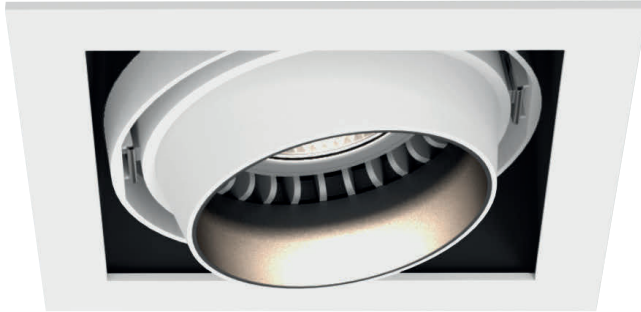

JD542

IP20

31,00 USD

- Alüminyum gövde *Aluminium housing*
- Ampulsüz *Without bulb*
- Elektrostatik toz boyama *Electrostatic powder coated*
- Boyutlar: 186x186x70 mm *Size: 186x186x70 mm*
- Beyaz *White*

G53 MAX 100W AR111 41x41x45.5 cm / 12 pcs 184x184 mm