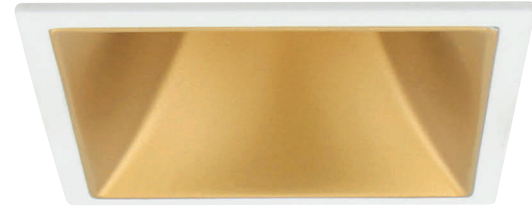

JH716

IP20

12,50 USD

- Alüminyum & plastik gövde *Aluminium & plastic housing*
- Altın renkli alüminyum reflektör *Aluminium reflector in gold color*
- Elektrostatik toz boyama *Electrostatic powder coated*
- Boyutlar: 80x80x42 mm *Size: 80x80x42 mm*
- Beyaz & Altın *White & Gold*

GU10 MAX 9W LED PAR16 52x52x14 cm / 50 pcs 75x75 mm