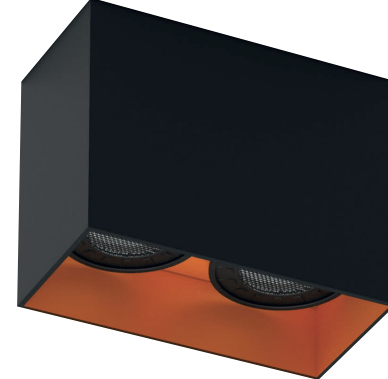

GU10 MAX 9W LED PAR16  32x24.5x33.5 cm / 36 pcs

JC071

IP20

24,75 USD

- Alüminyum gövde *Aluminium housing*
- Altın renkli alüminyum reflektör *Aluminium reflector in gold color*
- Elektrostatik toz boyama *Electrostatic powder coated*
- Boyutlar: 60x60x95 mm *Size: 60x60x95 mm*
- Siyah & Altın *Black & Gold*

GU10 MAX 9W LED PAR16  32x24.5x33.5 cm / 36 pcs

JC074

IP20

36,00 USD

- Alüminyum gövde *Aluminium housing*
- Siyah renkli alüminyum reflektör *Aluminium reflector in black color*
- Elektrostatik toz boyama *Electrostatic powder coated*
- Boyutlar: 120x60x95 mm *Size: 120x60x95 mm*
- Beyaz & Siyah *White & Black*

GU10 MAX 2x9W LED PAR16  30x28x33.5 cm / 24 pcs

JC075

IP20

37,50 USD

- Alüminyum gövde *Aluminium housing*
- Altın renkli alüminyum reflektör *Aluminium reflector in gold color*
- Elektrostatik toz boyama *Electrostatic powder coated*
- Boyutlar: 120x60x95 mm *Size: 120x60x95 mm*
- Siyah & Altın *Black & Gold*