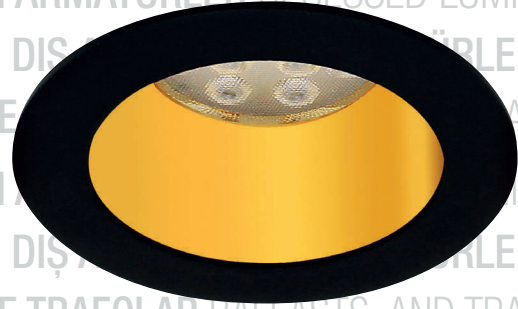

EV SERİSİ HOME SERIES BANYO BATHROOM SIVA ALTI ARMATÜRLER RECESSED LUMINAIRES SIVA ÜSTÜ ARMATÜRLER SURFACE MOUNTED LUMINAIRES DIŞ AYDINLATMA ARMATÜRLERİ OUTDOOR LUMINAIRES KOMPONENTLER COMPONENTS BALAST VE TRAFOLAR BALLASTS AND TRANSFORMERS

EV SERİSİ HOME SERIES BANYO BATHROOM SIVA ALTI ARMATÜRLER RECESSED LUMINAIRES SIVA ÜSTÜ ARMATÜRLER SURFACE MOUNTED LUMINAIRES DIŞ AYDINLATMA ARMATÜRLERİ OUTDOOR LUMINAIRES KOMPONENTLER COMPONENTS BALAST VE TRAFOLAR BALLASTS AND TRANSFORMERS

EV SERİSİ HOME SERIES BANYO BATHROOM SIVA ALTI ARMATÜRLER RECESSED LUMINAIRES SIVA ÜSTÜ ARMATÜRLER SURFACE MOUNTED LUMINAIRES DIŞ AYDINLATMA ARMATÜRLERİ OUTDOOR LUMINAIRES KOMPONENTLER COMPONENTS BALAST VE TRAFOLAR BALLASTS AND TRANSFORMERS

EV SERİSİ HOME SERIES BANYO BATHROOM SIVA ALTI ARMATÜRLER RECESSED LUMINAIRES SIVA ÜSTÜ ARMATÜRLER SURFACE MOUNTED LUMINAIRES DIŞ AYDINLATMA ARMATÜRLERİ OUTDOOR LUMINAIRES KOMPONENTLER COMPONENTS BALAST VE TRAFOLAR BALLASTS AND TRANSFORMERS

EV SERİSİ HOME SERIES BANYO BATHROOM SIVA ALTI ARMATÜRLER RECESSED LUMINAIRES SIVA ÜSTÜ ARMATÜRLER SURFACE MOUNTED LUMINAIRES DIŞ AYDINLATMA ARMATÜRLERİ OUTDOOR LUMINAIRES KOMPONENTLER COMPONENTS BALAST VE TRAFOLAR BALLASTS AND TRANSFORMERS

EV SERİSİ HOME SERIES BANYO BATHROOM SIVA ALTI ARMATÜRLER RECESSED LUMINAIRES SIVA ÜSTÜ ARMATÜRLER SURFACE MOUNTED LUMINAIRES DIŞ AYDINLATMA ARMATÜRLERİ OUTDOOR LUMINAIRES KOMPONENTLER COMPONENTS BALAST VE TRAFOLAR BALLASTS AND TRANSFORMERS

EV SERİSİ HOME SERIES BANYO BATHROOM SIVA ALTI ARMATÜRLER RECESSED LUMINAIRES SIVA ÜSTÜ ARMATÜRLER SURFACE MOUNTED LUMINAIRES DIŞ AYDINLATMA ARMATÜRLERİ OUTDOOR LUMINAIRES KOMPONENTLER COMPONENTS BALAST VE TRAFOLAR BALLASTS AND TRANSFORMERS

EV SERİSİ HOME SERIES BANYO BATHROOM SIVA ALTI ARMATÜRLER RECESSED LUMINAIRES SIVA ÜSTÜ ARMATÜRLER SURFACE MOUNTED LUMINAIRES DIŞ AYDINLATMA ARMATÜRLERİ OUTDOOR LUMINAIRES KOMPONENTLER COMPONENTS BALAST VE TRAFOLAR BALLASTS AND TRANSFORMERS

EV SERİSİ HOME SERIES BANYO BATHROOM SIVA ALTI ARMATÜRLER RECESSED LUMINAIRES SIVA ÜSTÜ ARMATÜRLER SURFACE MOUNTED LUMINAIRES DIŞ AYDINLATMA ARMATÜRLERİ OUTDOOR LUMINAIRES KOMPONENTLER COMPONENTS BALAST VE TRAFOLAR BALLASTS AND TRANSFORMERS

EV SERİSİ HOME SERIES BANYO BATHROOM SIVA ALTI ARMATÜRLER RECESSED LUMINAIRES SIVA ÜSTÜ ARMATÜRLER SURFACE MOUNTED LUMINAIRES DIŞ AYDINLATMA ARMATÜRLERİ OUTDOOR LUMINAIRES KOMPONENTLER COMPONENTS BALAST VE TRAFOLAR BALLASTS AND TRANSFORMERS