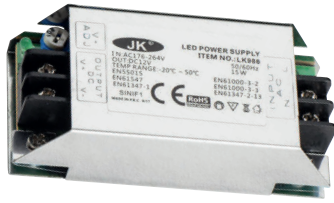

- 60 Ad. 2835 çipli şerit LED *LED strip with 60 pcs 2835 chip*
- Boyutlar: 12x5 mm *Size: 12x5 mm*
- 3000 K/6000 K/Mavi/Kırmızı/Yeşil • 600 LM/m
3000 K/6000 K/Blue/Red/Green • 600 LM/m

7.5W/m

220V

SMD

33x33x14 cm / 50 m